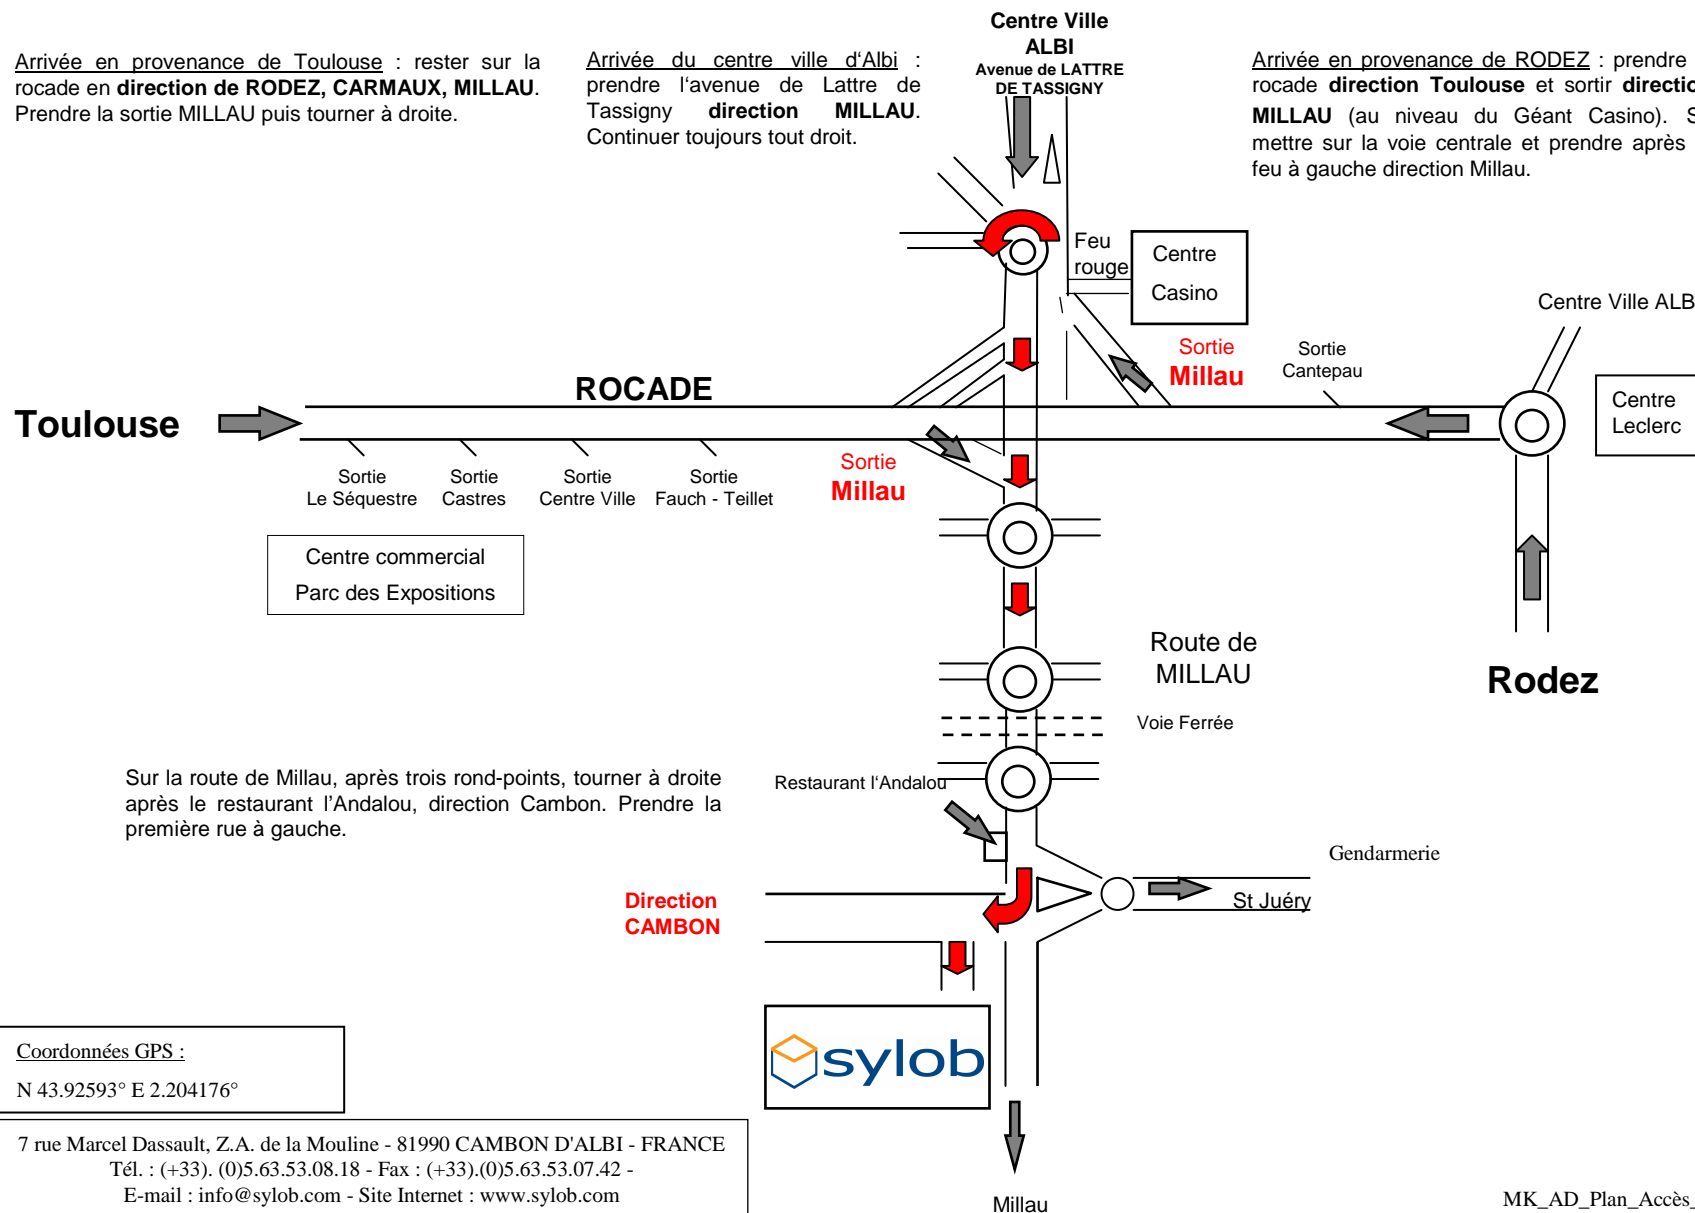

Arrivée en provenance de Toulouse : rester sur la rocade en **direction de RODEZ, CARMAUX, MILLAU**. Prendre la sortie MILLAU puis tourner à droite.

Arrivée du centre ville d'Albi : prendre l'avenue de Lattre de Tassigny **direction MILLAU**. Continuer toujours tout droit.

Arrivée en provenance de RODEZ : prendre la rocade **direction Toulouse** et sortir **direction MILLAU** (au niveau du Géant Casino). Se mettre sur la voie centrale et prendre après le feu à gauche direction Millau.

Coordonnées GPS :
 N 43.92593° E 2.204176°

7 rue Marcel Dassault, Z.A. de la Mouline - 81990 CAMBON D'ALBI - FRANCE
 Tél. : (+33). (0)5.63.53.08.18 - Fax : (+33).(0)5.63.53.07.42 -
 E-mail : info@sylob.com - Site Internet : www.sylob.com