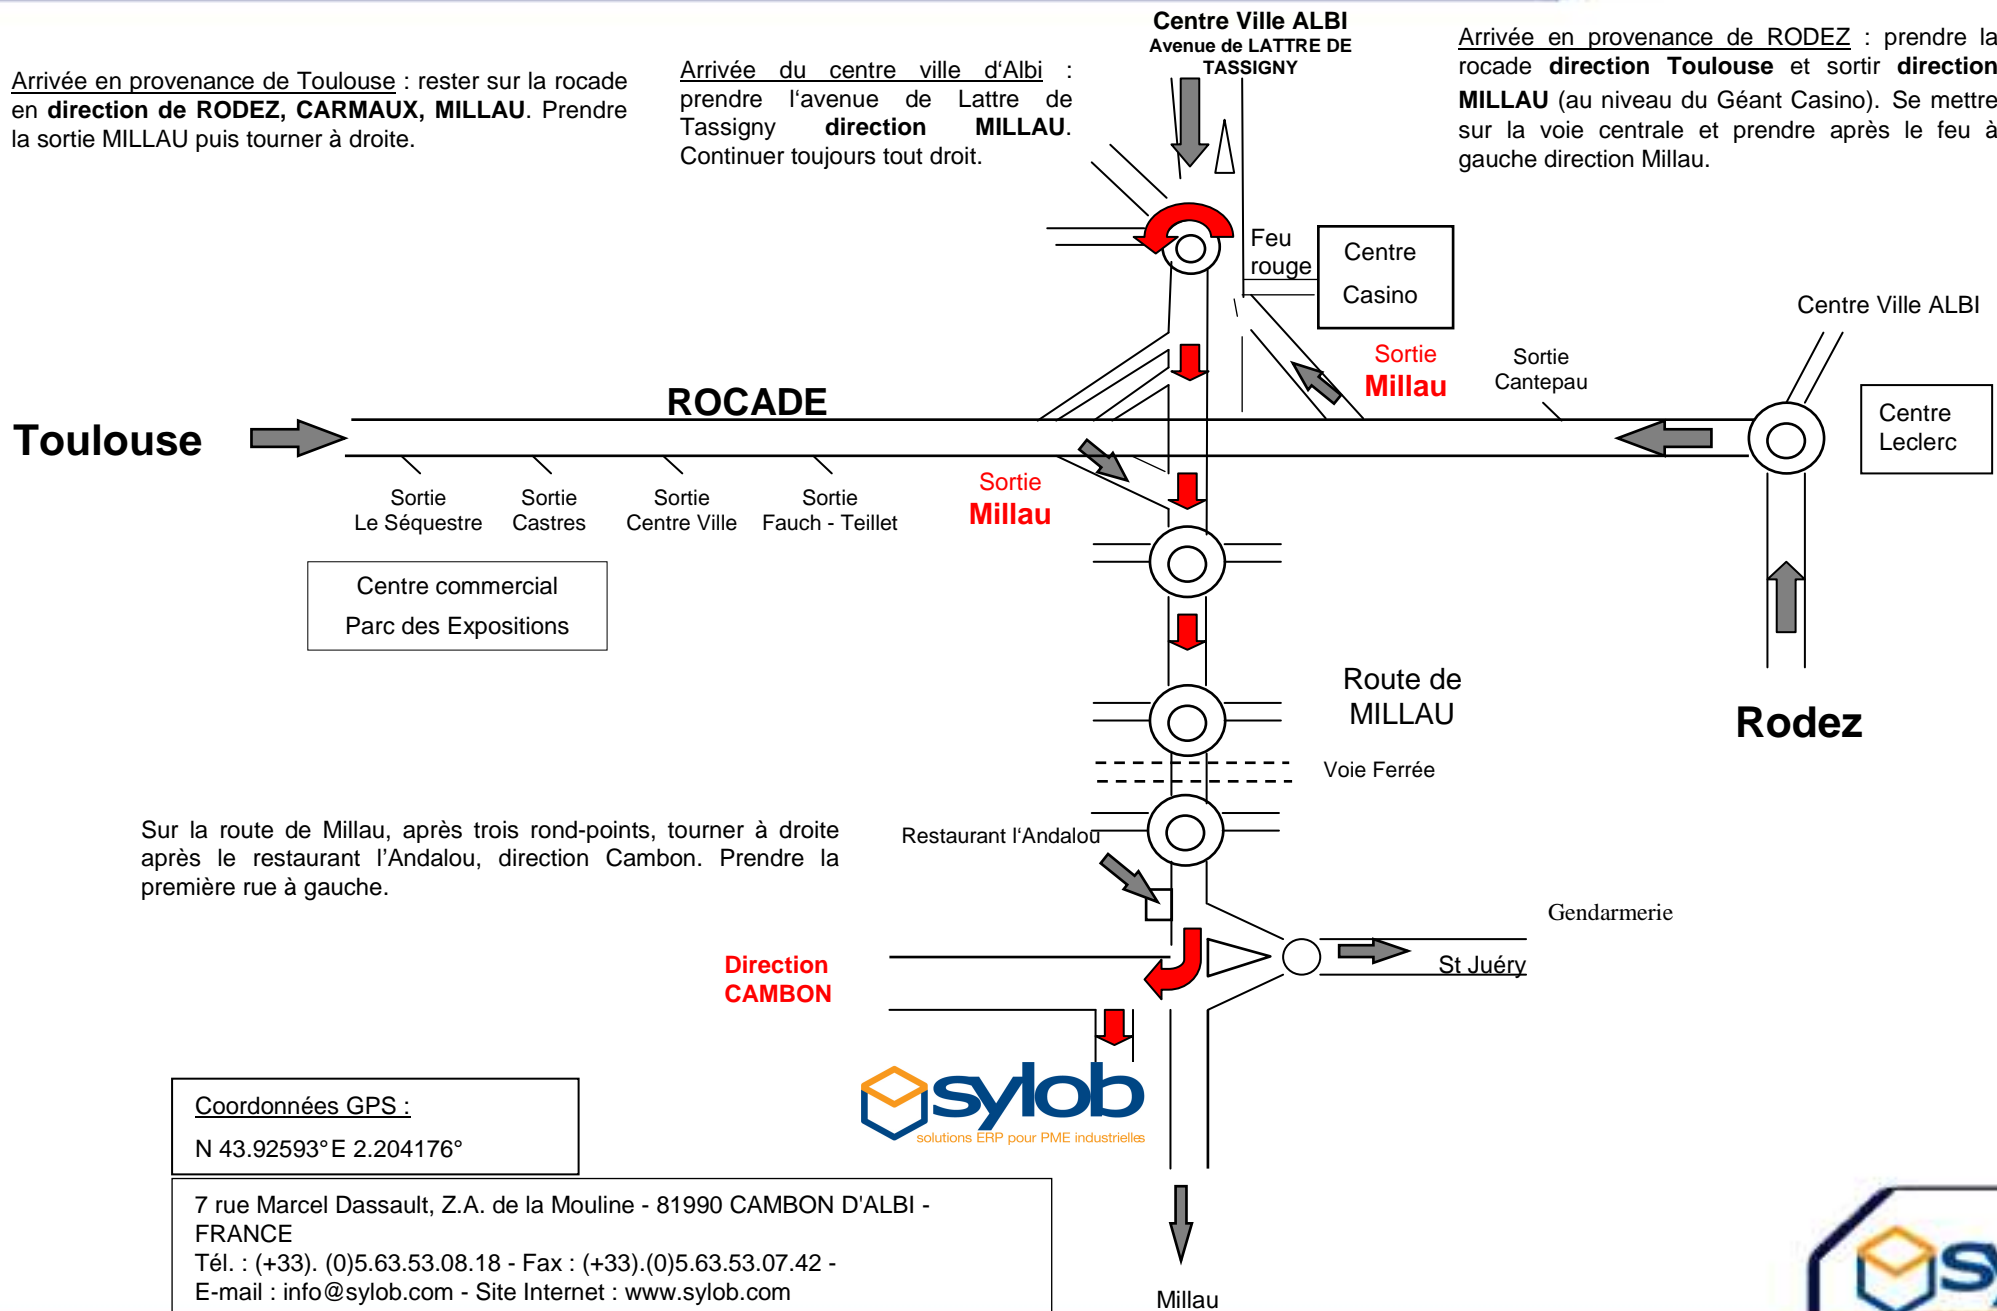

# Plan d'accès SYLOB S.A.S

Arrivée en provenance de Toulouse : rester sur la rocade en **direction de RODEZ, CARMAUX, MILLAU**. Prendre la sortie MILLAU puis tourner à droite.

Arrivée du centre ville d'Albi : prendre l'avenue de Lattre de Tassigny **direction MILLAU**. Continuer toujours tout droit.

Arrivée en provenance de RODEZ : prendre la rocade **direction Toulouse** et sortir **direction MILLAU** (au niveau du Géant Casino). Se mettre sur la voie centrale et prendre après le feu à gauche direction Millau.

Sur la route de Millau, après trois rond-points, tourner à droite après le restaurant l'Andalou, direction Cambon. Prendre la première rue à gauche.

Coordonnées GPS :

N 43.92593° E 2.204176°

7 rue Marcel Dassault, Z.A. de la Mouline - 81990 CAMBON D'ALBI - FRANCE  
Tél. : (+33). (0)5.63.53.08.18 - Fax : (+33).(0)5.63.53.07.42 -  
E-mail : info@sylob.com - Site Internet : www.sylob.com